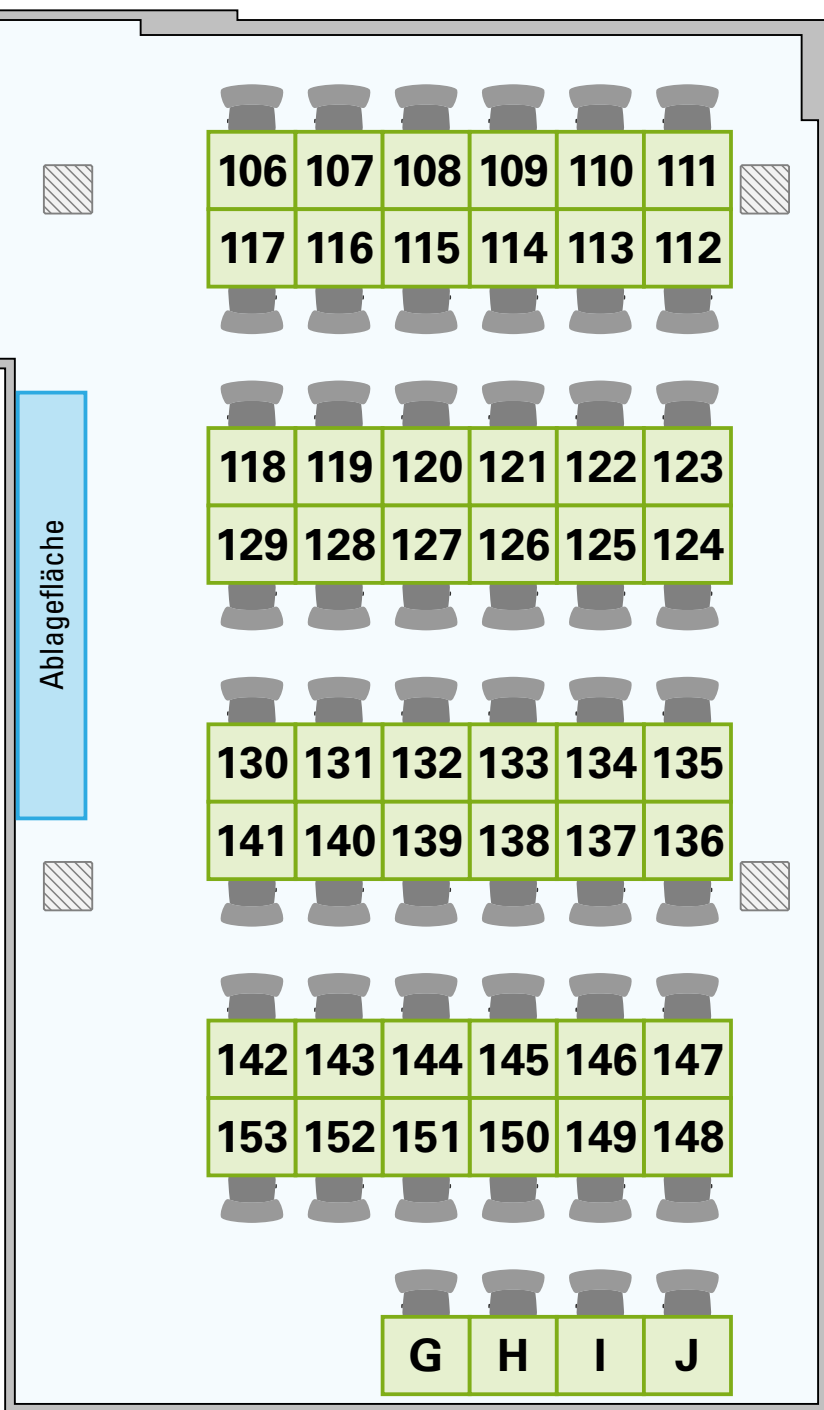

E-Prüfungen

Raumplan: T.09.01

Wartepunkt
(Kern STU, Ebene 09)

T.09.01

zum Raum
T.09.20/23

BERGISCHE
UNIVERSITÄT
WUPPERTAL